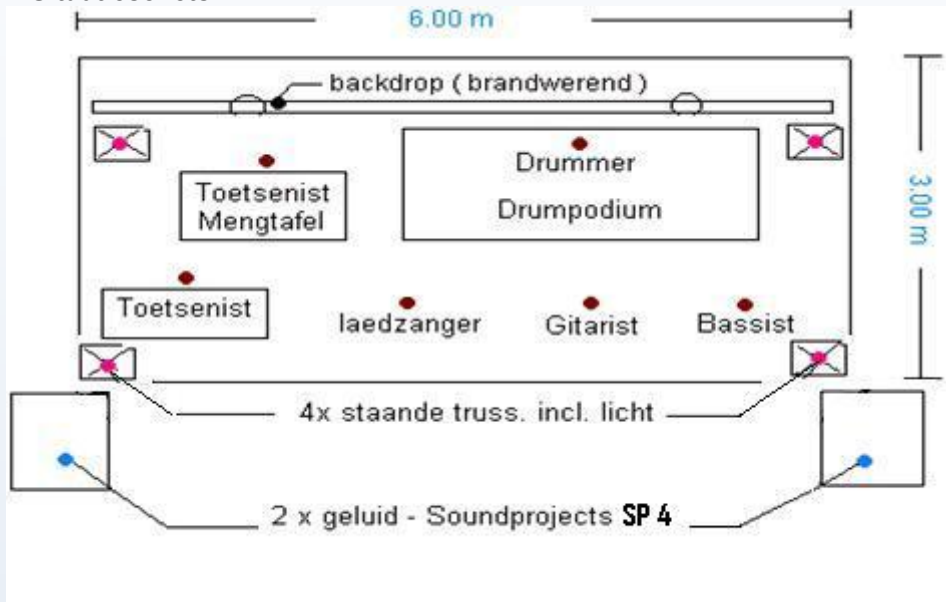

## RIDER SATISFY

- **Geluid:** ( zie tekening )

De mengtafel staat op het podium. Er wordt dus vanaf het podium gemixed.

De geluidsboxen ( PA ) staan voor of naast het podium ivm negatieve geluidstrillingen die de boxen op het podium kunnen veroorzaken.

- **Situatieschets:**

( product info: [www.soundprojects.com](http://www.soundprojects.com) )

- **Stroombepalingen:**

2x 220 Volt ( 16 Amp ) en/of 1x 380 Volt ( 32 AMP ) 0 + aarde volgens CEE NORM.

- **Podium of beschikbare ruimte:**

Afmeting minimaal 6x3 m.

- **Minimale doorgang zoals deuren etc:**

83 cm breed met een vrije draairuimte van 2 m. ( ivm lift: lengte flightcases 2 m )

- **De toegang vanuit de vrachtwagen naar het podium v.v:**

Goed bereikbaar en vrij van obstakels zoals trappen, hekken e.d.

- **Opdrachtgever draagt zorg voor parkeerplaats vrachtwagen + 1 pers. wagen:**

Afmeting vrachtwagen:L: 8.00 m x BR: 2.50 m x H: 3.60 m

- **Wij zouden het zeer waarderen als;**